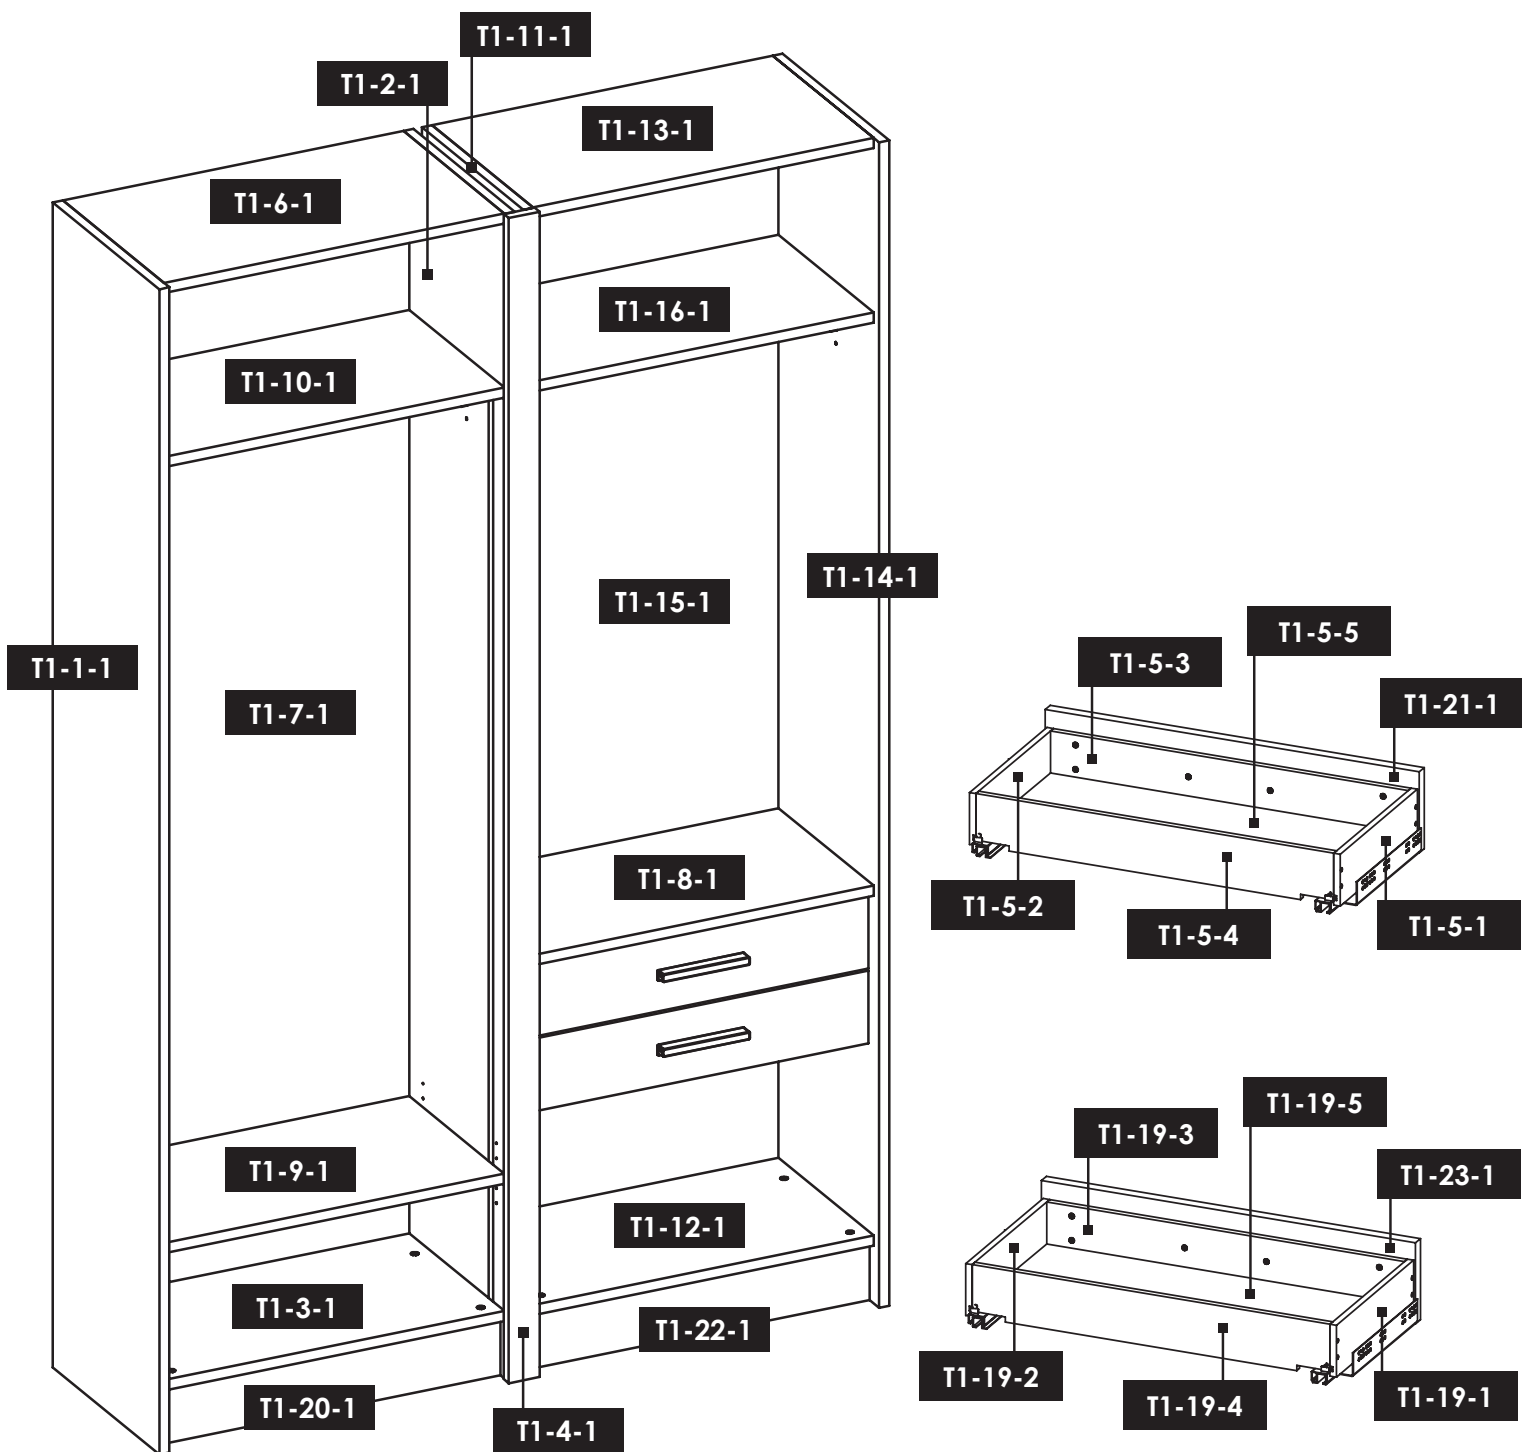

REPRÉSENTATION ÉCLATÉE AVEC REPÈRES DE PIÈCES

Soleo 11 et 33

Kazed

LE TRI
+ FACILE

NOTICE

BAC
DE TRI

3 465100169977
KAZED-E457-04-2023 - NOTICE 400 - Crédit photo : KAZED